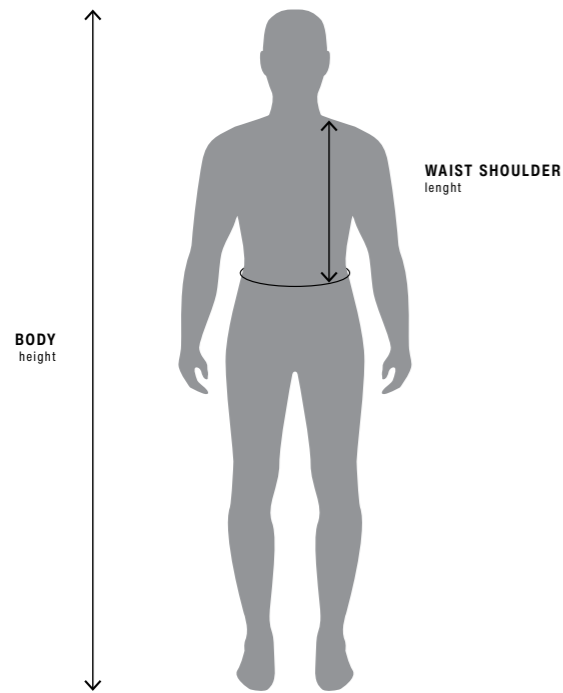

SIZE CHART
FIT GUIDE
CHEST & BACK PROTECTOR

MEASURING / UNIT	S / M		L / XL	
	Euro / cm	US / inch	Euro / cm	US / inch
Body Height	155 - 175 cm	5'1-5'9	175 - 195 cm	5'9-6'5
Waist Shoulder Length	40 - 45 cm	16"-18"	45 - 50 cm	18"-20"

5

BIKEWEAR

YOUTH

SIZE_TOPS KIDS	YS/128		YM/140		YL/152	
Age	6-8 years	6-8 years	10-12 years	10-12 years	12-14 years	12-14 years
Measuring / Unit	Euro / cm	US / inch	Euro / cm	US / inch	Euro / cm	US / inch
Height	128-138	50-54	139-150	55-59	151-164	60-64
Chest circumference	65-69	25,5-27	70-74	27,5-29	75-79	29,5-31
Waist circumference	60-63	23,5-25	64-68	25-27	69-74	27,5-29
Arm length	59-63	23-25	64-67	25-26,5	68-70	27-28

SIZE_BOTTOMS KIDS	YS/128		YM/140		YL/152	
Age	6-8 years	6-8 years	10-12 years	10-12 years	12-14 years	12-14 years
Measuring / Unit	Euro / cm	US / inch	Euro / cm	US / inch	Euro / cm	US / inch
Height	128-138	50-54	139-150	55-59	151-164	60-64
Waist circumference	60-63	23,5-25	64-68	25-27	69-74	27,5-29
Hip circumference	68-73	27-29	74-79	29-31	80-85	31,5-33,5
Inseam length	52-58	20,5-23	58-64	23-25	64-70	25-28

* The following size charts will help you to estimate your individual size. Please consider the chart only as approximate values. For a perfect fit we recommend to try on.
For knee and elbow pads we recommend a tight fit in order to ensure the best protection.