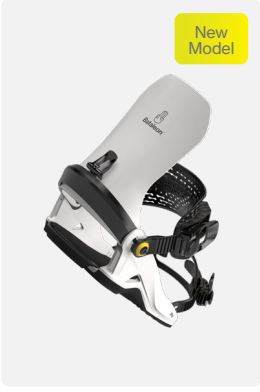

- 130 135 140 140w

Minishred

- 85 95 105 115 120

Surfer Mini

- 138 145

HeelWrap™

Fly | White

M/L L/XL